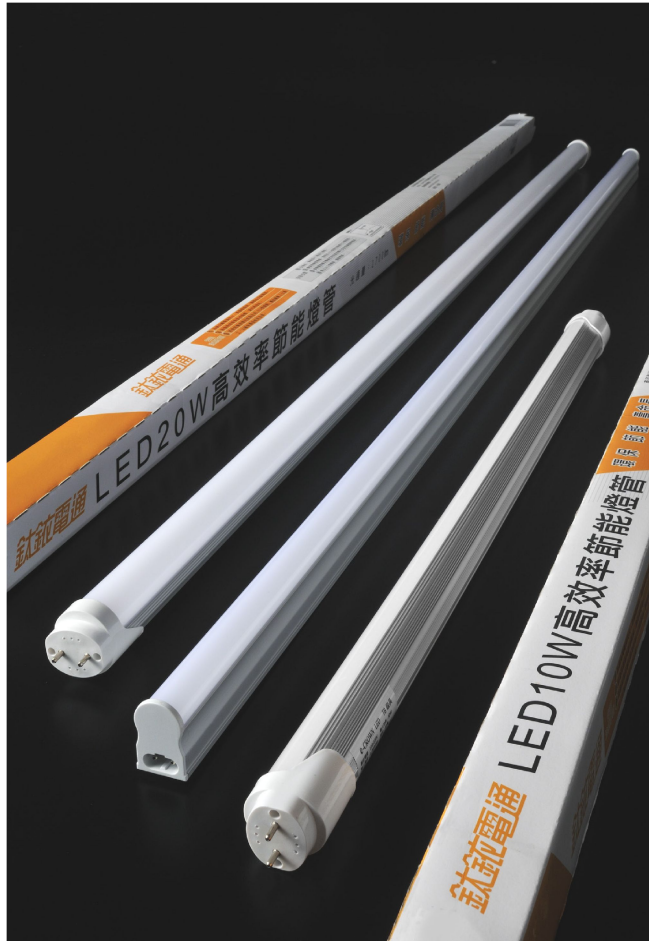

鈦鉸T8/T5 LED燈管

型號	XB10W/XT15W/XB20W 6500K
外型設計	鋁/PS外殼/自然散熱
功率 W	10W/15W/20W
輸入電壓	100V~240V AC
光通量 Lm	850 Lm/1700 Lm
色溫	3000K/6500K
光束角	>120°
尺寸 mm	ø33×W1200 /ø33×W600
電源效率	85%
功率因數	>0.9
CRI	>80