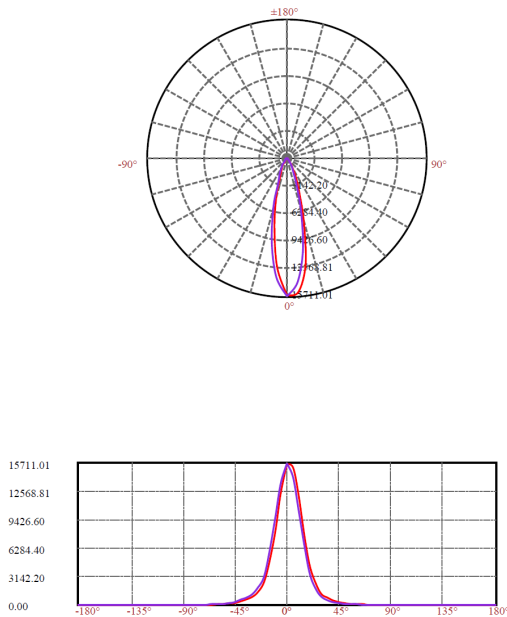

50W LED Track Light(軌道燈)

Specification 【規格表】	
Input Voltage (輸入電壓):	90~305 VAC (50/60Hz)
Watts (使用功率):	50W
Power Factor (功率因素):	>0.9
Color Temp.(色溫):	3000K/4000K
Lumen (光通量):	4200lm
Angel(角度):	25° / 40° / 120°
LED Type:	CREE MK-R *6pcs
CRI :	> 80
Dimension (尺寸):	∅ 116*135mm
Weight (重量):	1000g

◆Beam Angle : 25°

◆Beam Angle : 40°