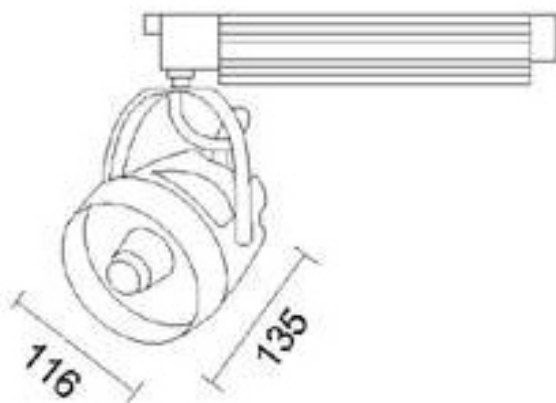

50W LED Track Light(軌道燈)

Specification 【規格表】	
Input Voltage (輸入電壓):	90~305 VAC (50/60Hz)
Watts (使用功率):	50W
Power Factor (功率因素):	>0.9
Color Temp.(色溫):	3000K/4000K
Lumen (光通量):	4200lm
Angel(角度):	25° / 40° / 120°
LED Type:	CREE MK-R *6pcs
CRI :	> 80
Dimension (尺寸):	∅ 116*135mm
Weight (重量):	1000g

Applications

Commercial lighting, Spot light, Indoor lighting...etc.

商場照明、重點區域照明、室內櫥櫃及一般照明...

Ordering Code Guideline (編碼原則)

EX: TL50 - WW - 25

Track light 50W 3000K /4000K (NW) Field Angle

Model List (型號)

Item	Model No. (品號)	Spec. (規格)
1-1	TL50-WW- 25	Track Light, 3000K, 25° (投射角)
1-2	TL50-NW- 25	Track Light, 4000K, 25° (投射角)
2-1	TL50-WW- 40	Track Light, 3000K, 40° (投射角)
2-2	TL50-NW- 40	Track Light, 4000K, 40° (投射角)

Mechanical Drawing (產品尺寸圖)

mm

Environmental Condition (環境條件)

Item (項目)	Specification Description (規格說明)
Operating Temp (操作環境溫度)	0 ~ +50°C
Storage Temp (保存環境溫度)	-20 ~ +60°C
Humidity (環境相對濕度)	5% ~ 90%

Light Distribution Curve(配光曲線)