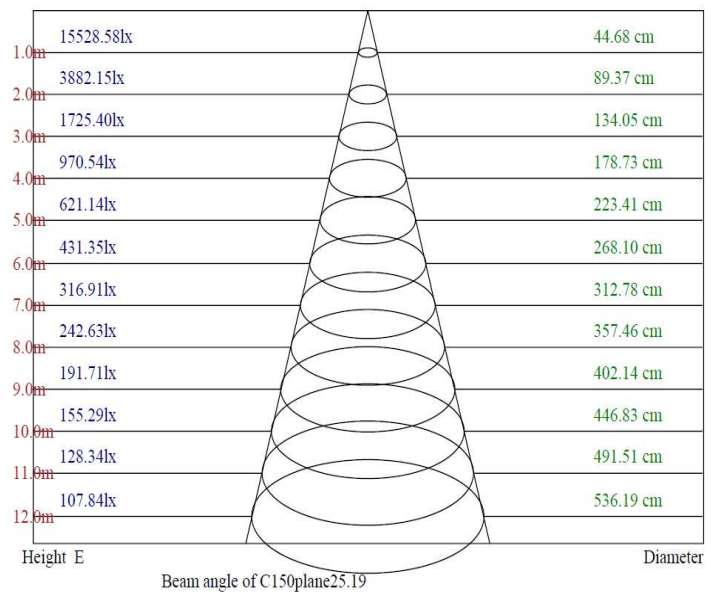

50W LED Track Light(軌道燈)

Specification 【規格表】	
Input Voltage (輸入電壓):	90~305 VAC (50/60Hz)
Watts (使用功率):	50W
Power Factor (功率因素):	>0.9
Color Temp.(色溫):	3000K/4000K
Lumen (光通量):	4200lm
Angel(角度):	25° / 40° / 120°
LED Type:	CREE MK-R *6pcs
CRI :	> 80
Dimension (尺寸):	∅ 116*135mm
Weight (重量):	1000g

Applications

Commercial lighting, Spot light, Indoor lighting...etc.

商場照明、重點區域照明、室內櫥櫃及一般照明...

Ordering Code Guideline (編碼原則)

EX: TL50 - WW - 25

Track light 50W 3000K /4000K (NW) Field Angle

Model List (型號)

Item	Model No. (品號)	Spec. (規格)
1-1	TL50-WW- 25	Track Light, 3000K, 25° (投射角)
1-2	TL50-NW- 25	Track Light, 4000K, 25° (投射角)
2-1	TL50-WW- 40	Track Light, 3000K, 40° (投射角)
2-2	TL50-NW- 40	Track Light, 4000K, 40° (投射角)

Mechanical Drawing (產品尺寸圖)

mm

Environmental Condition (環境條件)

Item (項目)	Specification Description (規格說明)
Operating Temp (操作環境溫度)	0 ~ +50°C
Storage Temp (保存環境溫度)	-20 ~ +60°C
Humidity (環境相對濕度)	5% ~ 90%

Light Distribution Curve(配光曲線)

◆Beam Angle : 25°

◆Beam Angle : 40°