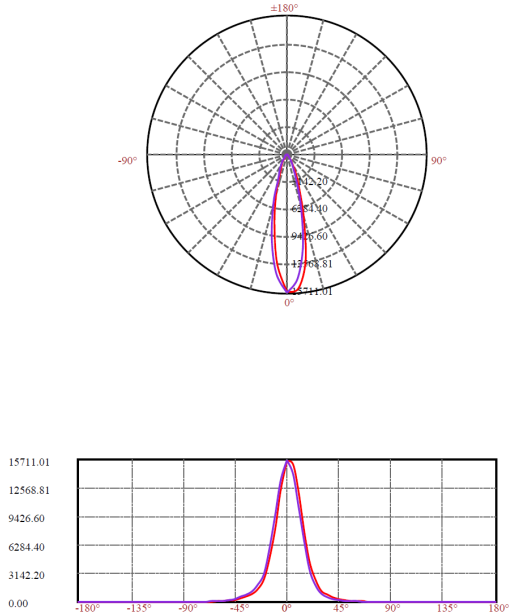

50W LED Downlight(投嵌燈)

Specification 【規格表】	
Input Voltage (輸入電壓) :	100~240 VAC (50 /60Hz)
Watts (使用功率) :	50W
Power Factor (功率因素) :	>0.9
Color Temp. :	3000K / 4000K
Lumen (光通量) :	4200lm
Angle :	25° / 40° / 120°
LED type:	CREE MK-R *6pcs
Dimension (尺寸) :	W162*H155mm
Cut-Outs (嵌入孔) :	∅ 150mm
Weight (重量) :	900g (Without Adaptor)

Light Distribution Curve(配光曲线)

◆Beam Angle : 25°

◆Beam Angle : 40°