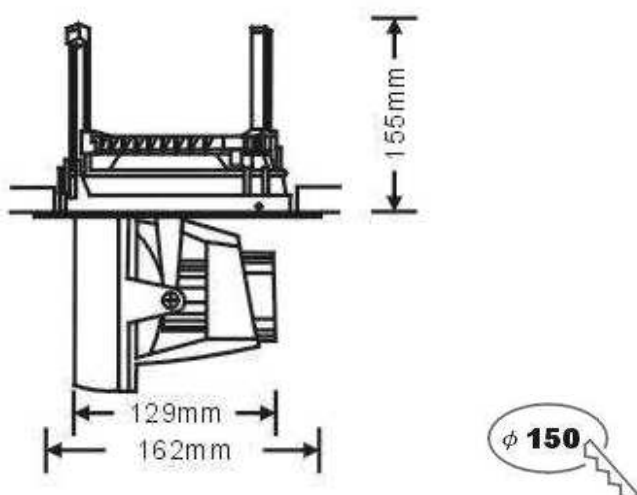

50W LED Downlight(投嵌燈)

Specification 【規格表】	
Input Voltage (輸入電壓) :	100~240 VAC (50 /60Hz)
Watts (使用功率) :	50W
Power Factor (功率因素) :	>0.9
Color Temp. :	3000K / 4000K
Lumen (光通量) :	4200lm
Angle :	25° / 40° / 120°
LED type:	CREE MK-R *6pcs
Dimension (尺寸) :	W162*H155mm
Cut-Outs (嵌入孔) :	∅ 150mm
Weight (重量) :	900g (Without Adaptor)

Applications

Commercial lighting, Spot light, Indoor lighting, Recessed 6" lighting...etc.

商場照明、重點區域照明、室內一般照明及當 15 公分嵌燈使用...

Ordering Code Guideline (編碼原則)

EX: DL50 – WW – W150 – 25

Down light 50W

3000K/4000K

Recessed 150mm

Beam Angle

Model List (型號)

Item	Model No. (品號)	Spec. (規格)
1-1	DL50-WW-W150-25	Down Light, 3000K, Cut-Outs (嵌入孔) 150mm, 25° (投射角)
1-2	DL50-NW-W150-25	Down Light, 4000K, Cut-Outs (嵌入孔) 150mm, 25° (投射角)
2-1	DL50-WW-W150-40	Down Light, 3000K, Cut-Outs (嵌入孔) 150mm, 40° (投射角)
2-2	DL50-NW-W150-40	Down Light, 4000K, Cut-Outs (嵌入孔) 150mm, 40° (投射角)
3-1	DL50-WW-W150-120	Down Light, 3000K, Cut-Outs (嵌入孔) 150mm, 120° (投射角)
3-2	DL50-NW-W150-120	Down Light, 4000K, Cut-Outs (嵌入孔) 150mm, 120° (投射角)

Mechanical Drawing (產品尺寸圖)

【Rotatable (可旋轉) 355°】

Environmental Condition (環境條件)

Item (項目)	Specification Description (規格說明)
Operating Temp (操作環境溫度)	0 ~ +50°C
Storage Temp (保存環境溫度)	-20 ~ +60°C
Humidity (環境相對濕度)	5% ~ 85%