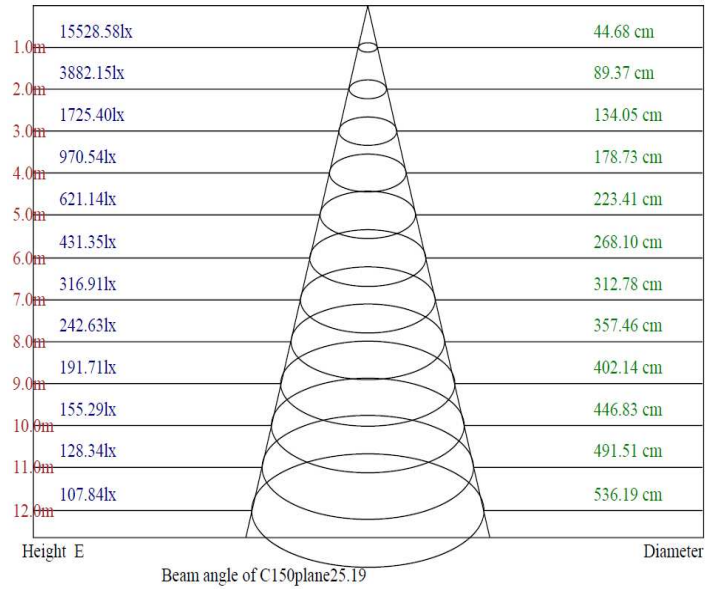

50W LED Downlight(投嵌燈)

Specification 【規格表】	
Input Voltage (輸入電壓) :	100~240 VAC (50 /60Hz)
Watts (使用功率) :	50W
Power Factor (功率因素) :	>0.9
Color Temp. :	3000K / 4000K
Lumen (光通量) :	4200lm
Angle :	25° / 40° / 120°
LED type:	CREE MK-R *6pcs
Dimension (尺寸) :	W162*H155mm
Cut-Outs (嵌入孔) :	∅ 150mm
Weight (重量) :	900g (Without Adaptor)

Recessed 150mm

Beam Angle

Model List (型號)

Item	Model No. (品號)	Spec. (規格)
1-1	DL50-WW-W150-25	Down Light, 3000K, Cut-Outs (嵌入孔) 150mm, 25° (投射角)
1-2	DL50-NW-W150-25	Down Light, 4000K, Cut-Outs (嵌入孔) 150mm, 25° (投射角)
2-1	DL50-WW-W150-40	Down Light, 3000K, Cut-Outs (嵌入孔) 150mm, 40° (投射角)
2-2	DL50-NW-W150-40	Down Light, 4000K, Cut-Outs (嵌入孔) 150mm, 40° (投射角)
3-1	DL50-WW-W150-120	Down Light, 3000K, Cut-Outs (嵌入孔) 150mm, 120° (投射角)
3-2	DL50-NW-W150-120	Down Light, 4000K, Cut-Outs (嵌入孔) 150mm, 120° (投射角)

Mechanical Drawing (產品尺寸圖)

【Rotatable (可旋轉) 355°】

Environmental Condition (環境條件)

Item (項目)	Specification Description (規格說明)
Operating Temp (操作環境溫度)	0 ~ +50°C
Storage Temp (保存環境溫度)	-20 ~ +60°C
Humidity (環境相對濕度)	5% ~ 85%

Light Distribution Curve(配光曲线)

◆Beam Angle : 25°

◆Beam Angle : 40°