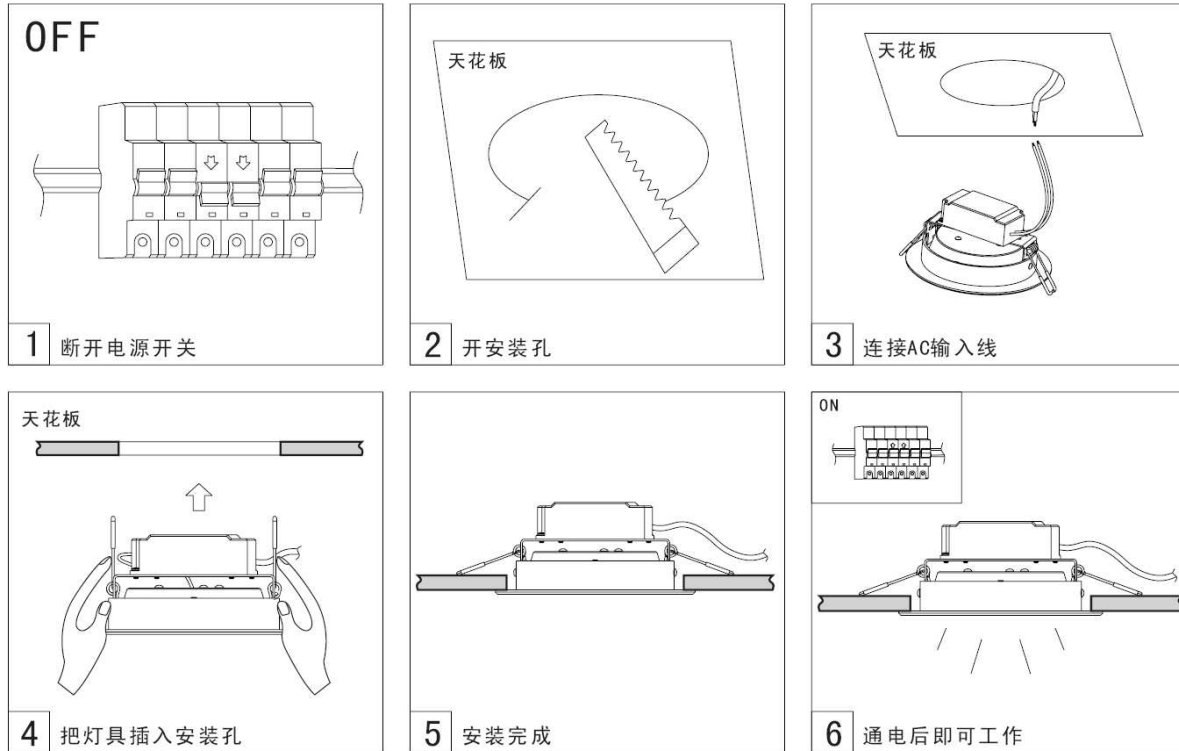

十.安装说明(Installation instruction)

十一.包装方式(Package)

中性包装及卡通外箱包装) (Neutral packing and cartoon carton packaging)

十二.保养方法(Maintenance)

1. 为了保持灯具的明亮照明效果, 请定期(半年一次)进行清洁。灯具不洁处擦拭时, 请用柔软布料粘肥皂水拧干后擦拭, 再用干布擦净。(In order to ensure optimum performance, please clean the product regularly (recommended twice a year). When cleaning the product, please use soft cotton cloth only.)
2. 请不要使用香蕉水等到挥发性物质擦拭灯具表面, 请不要对灯具喷洒任何化学药剂, 否则灯具可能会变色或损坏。(Do not use chemical solvents to clean the luminaire, it might damage the surface.)

十三.注意事项(Attention)