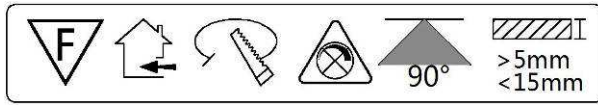

十.安装说明(Installation instruction)

十一.包装方式(Package)

中性包装及卡通外箱包装) (Neutral packing and cartoon carton packaging)

十二.保养方法(Maintenance)

1. 为了保持灯具的明亮照明效果, 请定期(半年一次)进行清洁。灯具不洁处擦拭时, 请用柔软布料粘肥皂水拧干后擦拭, 再用干布擦净。(In order to ensure optimum performance, please clean the product regularly (recommended twice a year). When cleaning the product, please use soft cotton cloth only.)
2. 请不要使用香蕉水等到挥发性物质擦拭灯具表面, 请不要对灯具喷洒任何化学药剂, 否则灯具可能会变色或损坏。(Do not use chemical solvents to clean the luminaire, it might damage the surface.)

十三.注意事项(Attention)