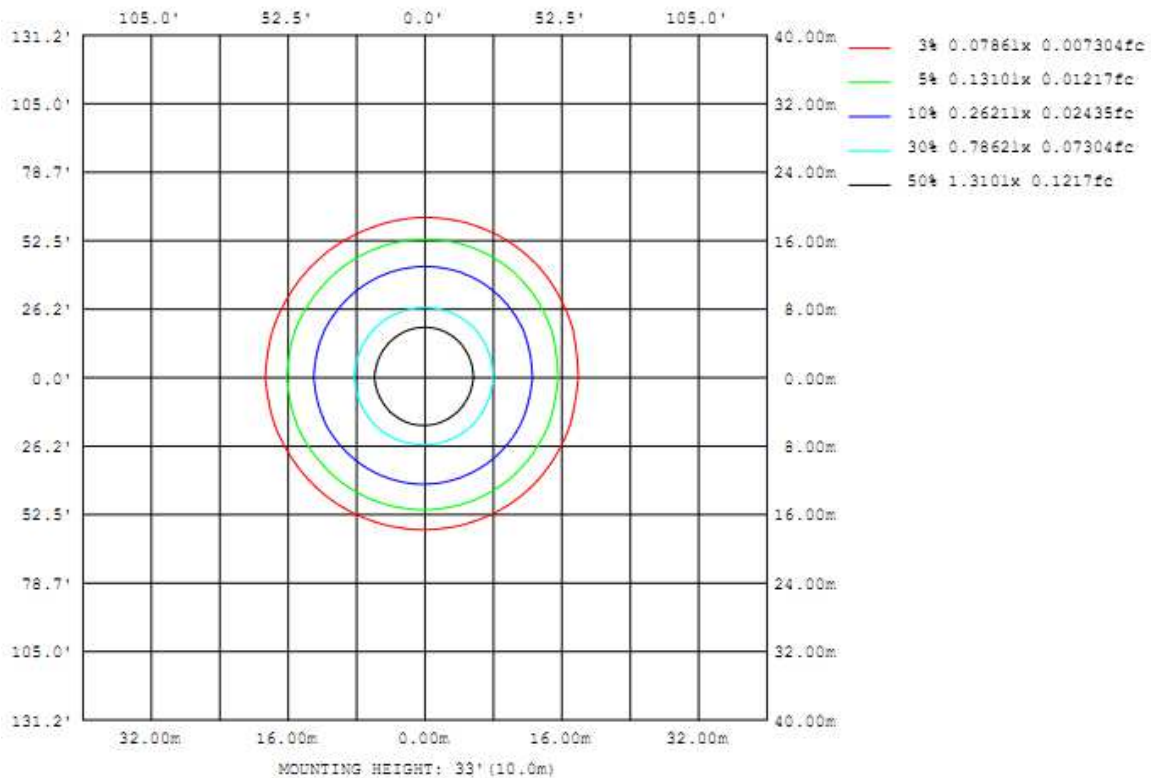

四. 实物图 (Physical map)**五. 外形尺寸图 (Dimensional drawing)**

六. 配光曲线(Light distribution curve)

七. 发光角度及照度(Beam angle and illuminance)

八. 平面照度曲线和平面等照度曲线(High color rendering index, showed the most intuitive, clear, and color temperature)

九.产品参数(Product parameter)

LED Light Number: LED 灯具编号:	AG-D-223-06-S-10
Input Voltage: 输入电压:	220-240V AC 220-240V 伏特 交流
Polarity: 极性	Bipolar Protection 双极性保护:
Efficiency: 效率:	> 85%
Power Factor: 功率因素:	0.95
Input Power: 输入功率:	9.5-10W
Output Power: 输出功率:	9W
Luminous Flux Output: 输出光通量:	600 -700lm
Rendering Index: 显色指数:	≥ 85
Total Size: 总尺寸:	Ø106.5*44mm
Size of holes : 开孔尺寸 :	Ø 95mm
Beam Angle: 发光角度:	94 Degrees 94 度
Light Source: 灯具使用光源:	SAMSUNG
Operating Temperature: 工作温度:	-20~+45Degrees Celsius -20~+45 摄氏度
Storage Temperature: 贮藏温度:	-30~+65Degrees Celsius -30~+65 摄氏度
Correlate Color Temperature: 相关色温:	2700K~6500K
Aluminum Housing Color : 灯体颜色:	Black / White 黑漆 / 白漆
LED'S Operating Life: 光源工作寿命:	50,000 Hours 50,000 小时
重量: Weight:	325±5g 325±5 克