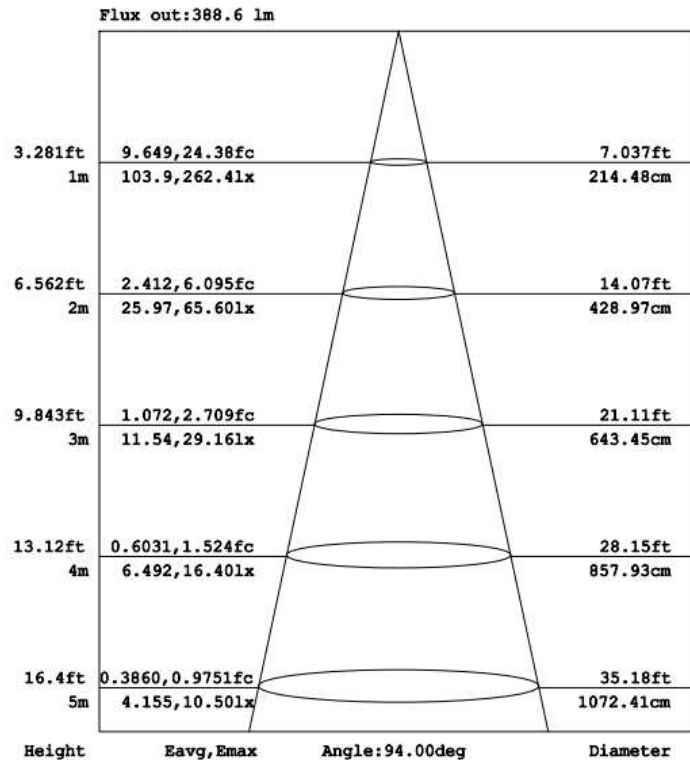

四. 实物图 (Physical map)**五. 外形尺寸图 (Dimensional drawing)**

六. 配光曲线(Light distribution curve)

七. 发光角度及照度(Beam angle and illuminance)

八. 平面照度曲线和平面等照度曲线(High color rendering index, showed the most intuitive, clear, and color temperature)

九.产品参数(Product parameter)

LED Light Number: LED 灯具编号:	AG-D-223-06-S-10
Input Voltage: 输入电压:	220-240V AC 220-240V 伏特 交流
Polarity: 极性	Bipolar Protection 双极性保护:
Efficiency: 效率:	> 85%
Power Factor: 功率因素:	0.95
Input Power: 输入功率:	9.5-10W
Output Power: 输出功率:	9W
Luminous Flux Output: 输出光通量:	600 -700lm
Rendering Index: 显色指数:	≥ 85
Total Size: 总尺寸:	Ø106.5*44mm
Size of holes : 开孔尺寸 :	Ø 95mm
Beam Angle: 发光角度:	94 Degrees 94 度
Light Source: 灯具使用光源:	SAMSUNG
Operating Temperature: 工作温度:	-20~+45Degrees Celsius -20~+45 摄氏度
Storage Temperature: 贮藏温度:	-30~+65Degrees Celsius -30~+65 摄氏度
Correlate Color Temperature: 相关色温:	2700K~6500K
Aluminum Housing Color : 灯体颜色:	Black / White 黑漆 / 白漆
LED'S Operating Life: 光源工作寿命:	50,000 Hours 50,000 小时
重量: Weight:	325±5g 325±5 克