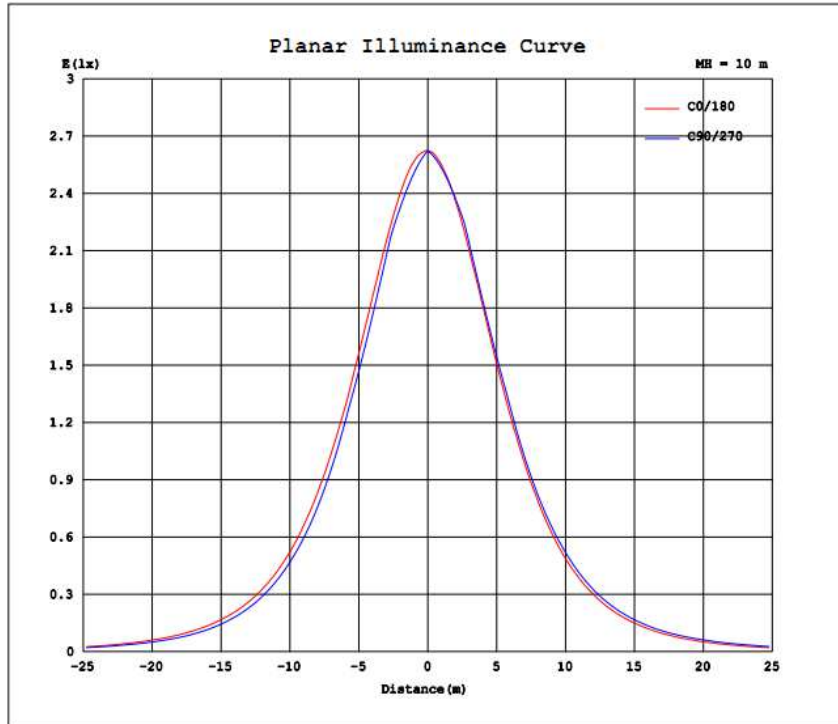

四. 实物图 (Physical map)**五. 外形尺寸图 (Dimensional drawing)**

六. 配光曲线(Light distribution curve)

七. 发光角度及照度(Beam angle and illuminance)

八. 平面照度曲线和平面等照度曲线(High color rendering index, showed the most intuitive, clear, and color temperature)

九.产品参数(Product parameter)

LED Light Number: LED 灯具编号:	AG-D-223-06-S-10
Input Voltage: 输入电压:	220-240V AC 220-240V 伏特 交流
Polarity: 极性	Bipolar Protection 双极性保护:
Efficiency: 效率:	> 85%
Power Factor: 功率因素:	0.95
Input Power: 输入功率:	9.5-10W
Output Power: 输出功率:	9W
Luminous Flux Output: 输出光通量:	600 -700lm
Rendering Index: 显色指数:	≥ 85
Total Size: 总尺寸:	Ø106.5*44mm
Size of holes : 开孔尺寸 :	Ø 95mm
Beam Angle: 发光角度:	94 Degrees 94 度
Light Source: 灯具使用光源:	SAMSUNG
Operating Temperature: 工作温度:	-20~+45Degrees Celsius -20~+45 摄氏度
Storage Temperature: 贮藏温度:	-30~+65Degrees Celsius -30~+65 摄氏度
Correlate Color Temperature: 相关色温:	2700K~6500K
Aluminum Housing Color : 灯体颜色:	Black / White 黑漆 / 白漆
LED'S Operating Life: 光源工作寿命:	50,000 Hours 50,000 小时
重量: Weight:	325±5g 325±5 克