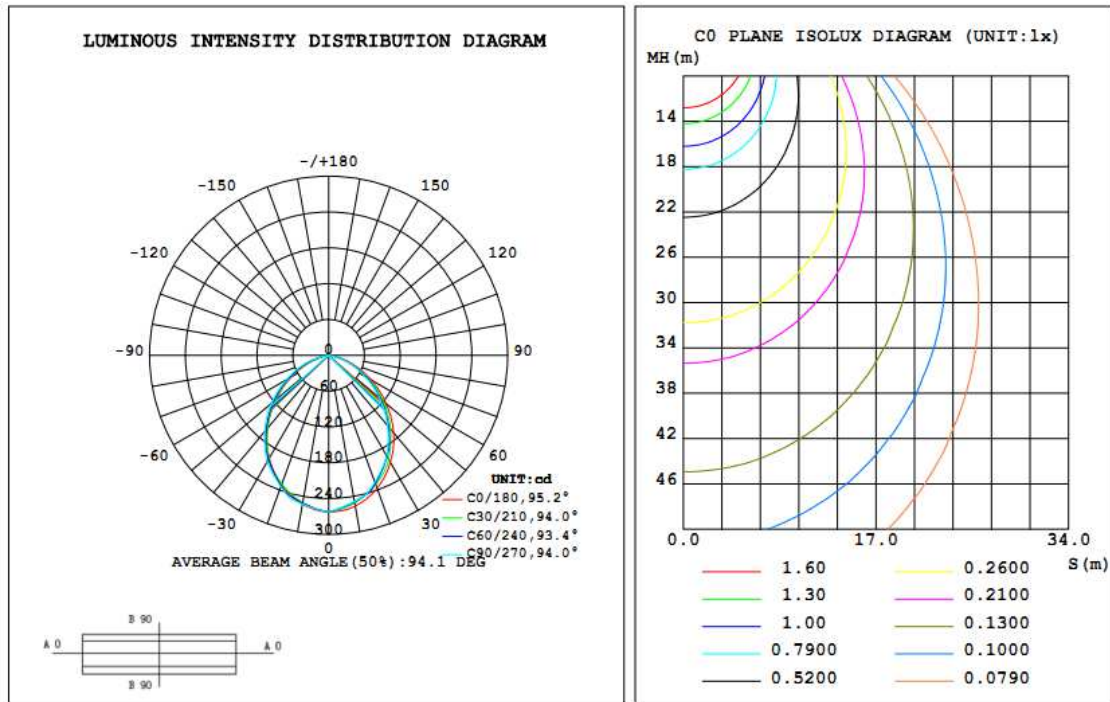

四. 实物图 (Physical map)**五. 外形尺寸图 (Dimensional drawing)**

六. 配光曲线(Light distribution curve)

七. 发光角度及照度(Beam angle and illuminance)

八. 平面照度曲线和平面等照度曲线(High color rendering index, showed the most intuitive, clear, and color temperature)

九.产品参数(Product parameter)

LED Light Number: LED 灯具编号:	AG-D-223-06-S-10
Input Voltage: 输入电压:	220-240V AC 220-240V 伏特 交流
Polarity: 极性	Bipolar Protection 双极性保护:
Efficiency: 效率:	> 85%
Power Factor: 功率因素:	0.95
Input Power: 输入功率:	9.5-10W
Output Power: 输出功率:	9W
Luminous Flux Output: 输出光通量:	600 -700lm
Rendering Index: 显色指数:	≥ 85
Total Size: 总尺寸:	Ø106.5*44mm
Size of holes : 开孔尺寸 :	Ø 95mm
Beam Angle: 发光角度:	94 Degrees 94 度
Light Source: 灯具使用光源:	SAMSUNG
Operating Temperature: 工作温度:	-20~+45Degrees Celsius -20~+45 摄氏度
Storage Temperature: 贮藏温度:	-30~+65Degrees Celsius -30~+65 摄氏度
Correlate Color Temperature: 相关色温:	2700K~6500K
Aluminum Housing Color : 灯体颜色:	Black / White 黑漆 / 白漆
LED'S Operating Life: 光源工作寿命:	50,000 Hours 50,000 小时
重量: Weight:	325±5g 325±5 克