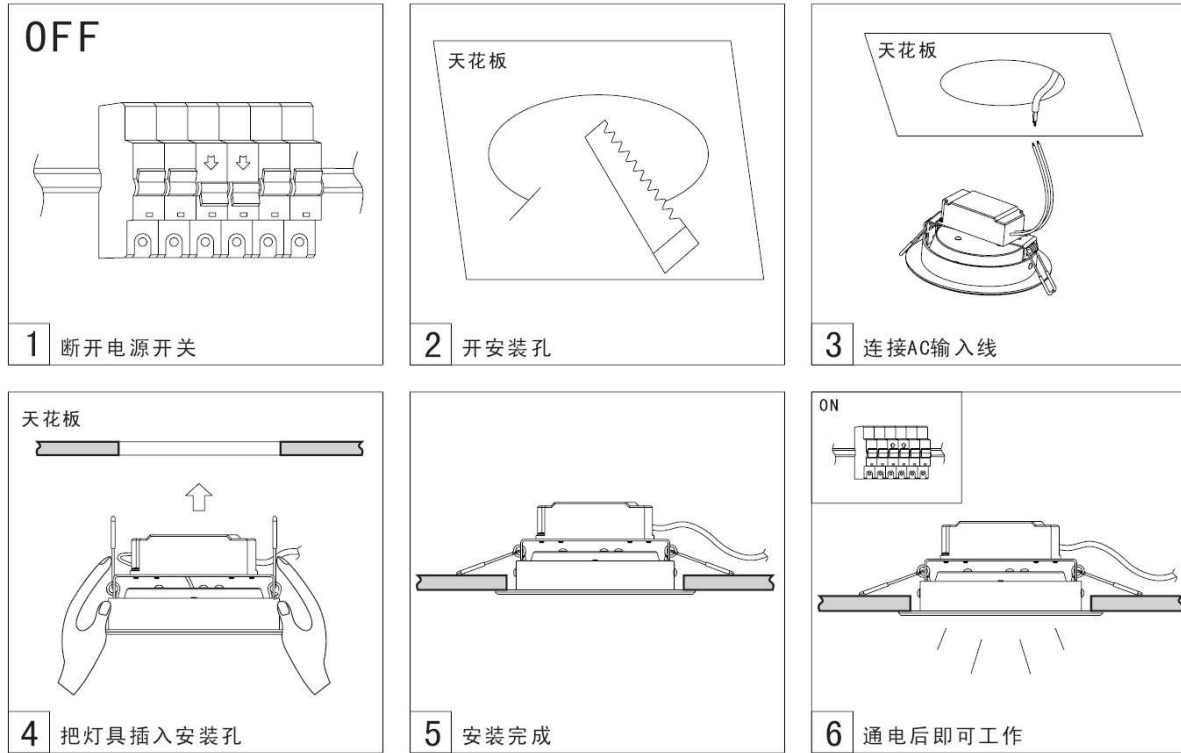

十.安装说明(Installation instruction)

十一.包装方式(Package)

中性包装及卡通外箱包装) (Neutral packing and cartoon carton packaging)

十二.保养方法(Maintenance)

1. 为了保持灯具的明亮照明效果, 请定期(半年一次)进行清洁。灯具不洁处擦拭时, 请用柔软布料粘肥皂水拧干后擦拭, 再用干布擦净。(In order to ensure optimum performance ,please clean the product regularly (recommended twice a year). When cleaning the product ,please use soft cotton cloth only.)
2. 请不要使用香蕉水等到挥发性物质擦拭灯具表面, 请不要对灯具喷洒任何化学药剂, 否则灯具可能会变色或损坏。(Do not use chemical solvents to clean the luminaire, it might damage the surface.)

十三.注意事项(Attention)