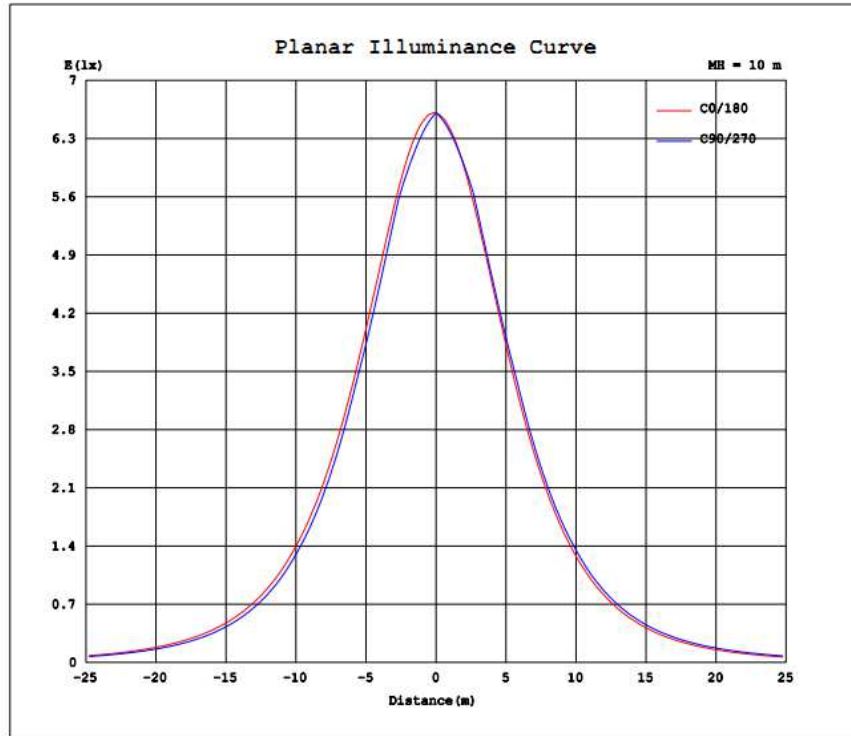

四. 实物图 (Physical map)**五. 外形尺寸图 (Dimensional drawing)**

Hole size
(开孔尺寸)
Ø180mm

六. 配光曲线(Light distribution curve)

七. 发光角度及照度(Beam angle and illuminance)

八. 平面照度曲线和平面等照度曲线(High color rendering index, showed the most intuitive, clear, and color temperature)

九.产品参数(Product parameter)

LED Light Number: LED 灯具编号:	AG-D-226-08-S-20
Input Voltage: 输入电压:	220-240V AC 220-240V 伏特 交流
Polarity: 极性	Bipolar Protection 双极性保护:
Efficiency: 效率:	> 85%
Power Factor: 功率因素:	0.95
Input Power: 输入功率:	18-20W
Output Power: 输出功率:	18W
Luminous Flux Output: 输出光通量:	1400 -1600lm
Rendering Index: 显色指数:	≥ 85
Total Size: 总尺寸:	Ø 196*53mm
Size of holes : 开孔尺寸 :	Ø 180mm
Beam Angle: 发光角度:	98 Degrees 98 度
Light Source: 灯具使用光源:	SAMSUNG
Operating Temperature: 工作温度:	-20~+45Degrees Celsius -20~+45 摄氏度
Storage Temperature: 贮藏温度:	-30~+65Degrees Celsius -30~+65 摄氏度
Correlate Color Temperature: 相关色温:	2700K~6500K
Aluminum Housing Color : 灯体颜色:	Black / White 黑漆 / 白漆
LED'S Operating Life: 光源工作寿命:	50,000 Hours 50,000 小时
重量: Weight:	780±5g 780±5 克