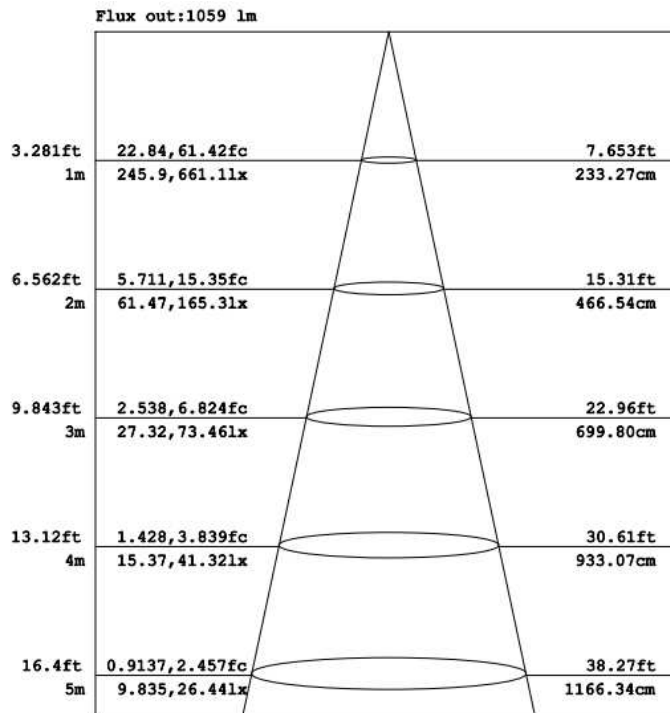

四. 实物图 (Physical map)**五. 外形尺寸图 (Dimensional drawing)**

Hole size
(开孔尺寸)
Ø180mm

六. 配光曲线(Light distribution curve)

七. 发光角度及照度(Beam angle and illuminance)

八. 平面照度曲线和平面等照度曲线(High color rendering index, showed the most intuitive, clear, and color temperature)

九.产品参数(Product parameter)

LED Light Number: LED 灯具编号:	AG-D-226-08-S-20
Input Voltage: 输入电压:	220-240V AC 220-240V 伏特 交流
Polarity: 极性	Bipolar Protection 双极性保护:
Efficiency: 效率:	> 85%
Power Factor: 功率因素:	0.95
Input Power: 输入功率:	18-20W
Output Power: 输出功率:	18W
Luminous Flux Output: 输出光通量:	1400 -1600lm
Rendering Index: 显色指数:	≥ 85
Total Size: 总尺寸:	Ø 196*53mm
Size of holes : 开孔尺寸 :	Ø 180mm
Beam Angle: 发光角度:	98 Degrees 98 度
Light Source: 灯具使用光源:	SAMSUNG
Operating Temperature: 工作温度:	-20~+45Degrees Celsius -20~+45 摄氏度
Storage Temperature: 贮藏温度:	-30~+65Degrees Celsius -30~+65 摄氏度
Correlate Color Temperature: 相关色温:	2700K~6500K
Aluminum Housing Color : 灯体颜色:	Black / White 黑漆 / 白漆
LED'S Operating Life: 光源工作寿命:	50,000 Hours 50,000 小时
重量: Weight:	780±5g 780±5 克