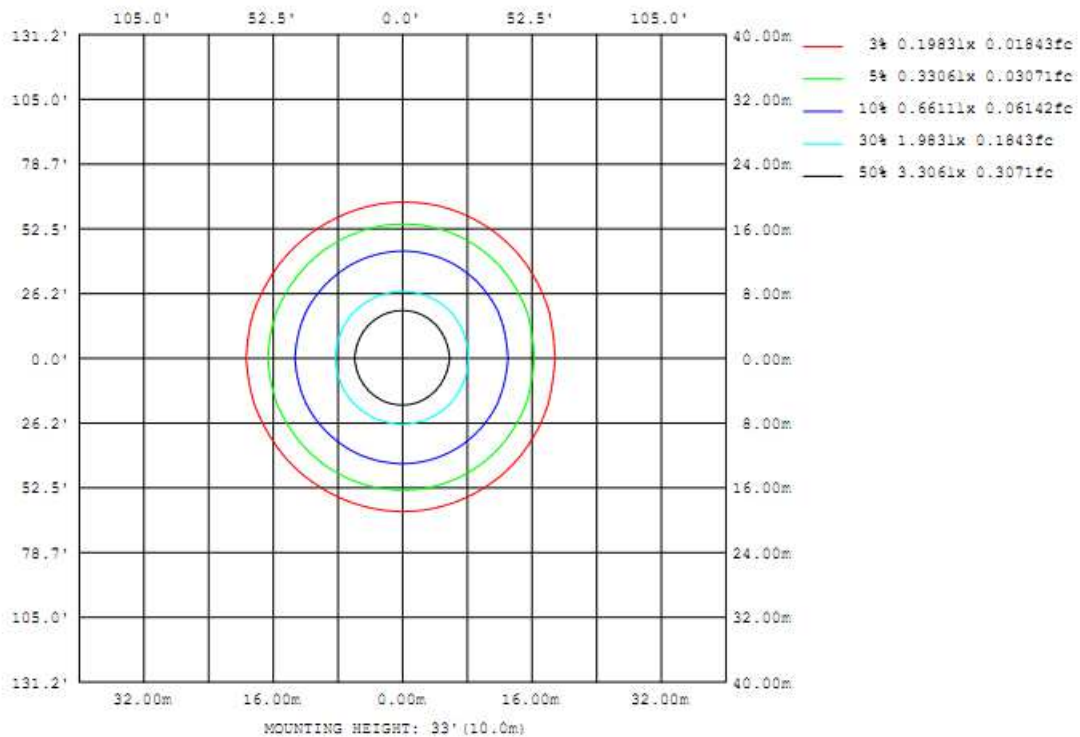

四. 实物图 (Physical map)**五. 外形尺寸图 (Dimensional drawing)**

Hole size
(开孔尺寸)
Ø180mm

六. 配光曲线(Light distribution curve)

七. 发光角度及照度(Beam angle and illuminance)

八. 平面照度曲线和平面等照度曲线(High color rendering index, showed the most intuitive, clear, and color temperature)

九.产品参数(Product parameter)

LED Light Number: LED 灯具编号:	AG-D-226-08-S-20
Input Voltage: 输入电压:	220-240V AC 220-240V 伏特 交流
Polarity: 极性	Bipolar Protection 双极性保护:
Efficiency: 效率:	> 85%
Power Factor: 功率因素:	0.95
Input Power: 输入功率:	18-20W
Output Power: 输出功率:	18W
Luminous Flux Output: 输出光通量:	1400 -1600lm
Rendering Index: 显色指数:	≥ 85
Total Size: 总尺寸:	Ø 196*53mm
Size of holes : 开孔尺寸 :	Ø 180mm
Beam Angle: 发光角度:	98 Degrees 98 度
Light Source: 灯具使用光源:	SAMSUNG
Operating Temperature: 工作温度:	-20~+45Degrees Celsius -20~+45 摄氏度
Storage Temperature: 贮藏温度:	-30~+65Degrees Celsius -30~+65 摄氏度
Correlate Color Temperature: 相关色温:	2700K~6500K
Aluminum Housing Color : 灯体颜色:	Black / White 黑漆 / 白漆
LED'S Operating Life: 光源工作寿命:	50,000 Hours 50,000 小时
重量: Weight:	780±5g 780±5 克