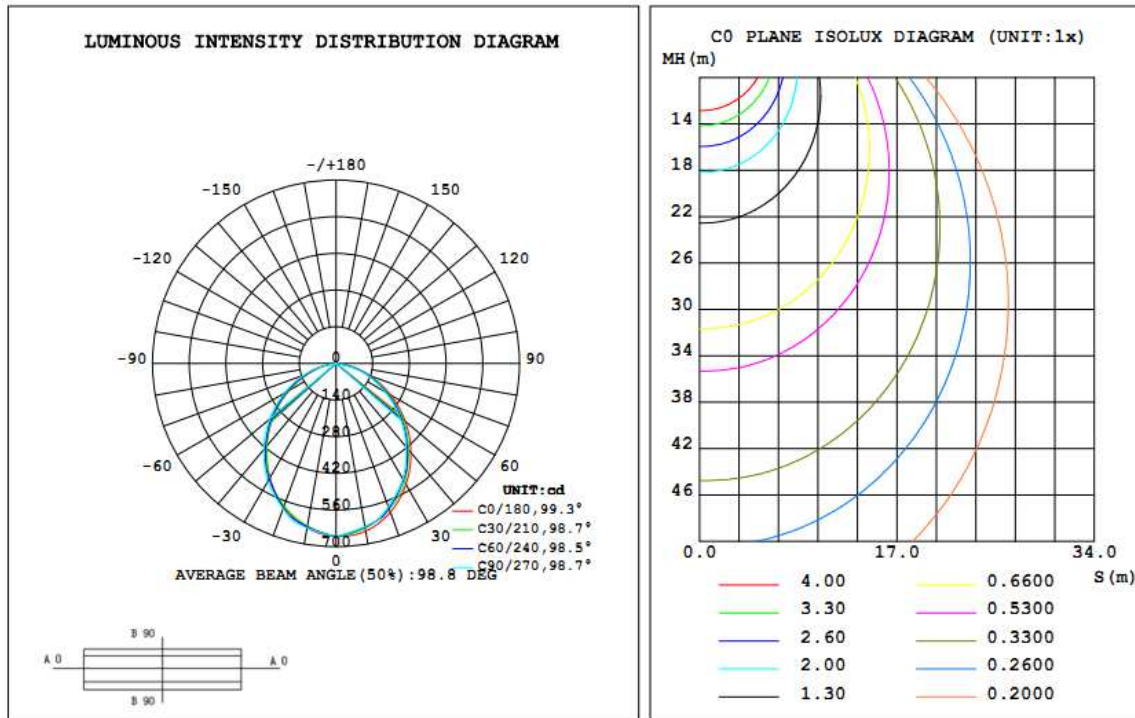

四. 实物图 (Physical map)**五. 外形尺寸图 (Dimensional drawing)**

Hole size
(开孔尺寸)
Ø180mm

六. 配光曲线(Light distribution curve)

七. 发光角度及照度(Beam angle and illuminance)

八. 平面照度曲线和平面等照度曲线(High color rendering index, showed the most intuitive, clear, and color temperature)

九.产品参数(Product parameter)

LED Light Number: LED 灯具编号:	AG-D-226-08-S-20
Input Voltage: 输入电压:	220-240V AC 220-240V 伏特 交流
Polarity: 极性	Bipolar Protection 双极性保护:
Efficiency: 效率:	> 85%
Power Factor: 功率因素:	0.95
Input Power: 输入功率:	18-20W
Output Power: 输出功率:	18W
Luminous Flux Output: 输出光通量:	1400 -1600lm
Rendering Index: 显色指数:	≥ 85
Total Size: 总尺寸:	Ø 196*53mm
Size of holes : 开孔尺寸 :	Ø 180mm
Beam Angle: 发光角度:	98 Degrees 98 度
Light Source: 灯具使用光源:	SAMSUNG
Operating Temperature: 工作温度:	-20~+45Degrees Celsius -20~+45 摄氏度
Storage Temperature: 贮藏温度:	-30~+65Degrees Celsius -30~+65 摄氏度
Correlate Color Temperature: 相关色温:	2700K~6500K
Aluminum Housing Color : 灯体颜色:	Black / White 黑漆 / 白漆
LED'S Operating Life: 光源工作寿命:	50,000 Hours 50,000 小时
重量: Weight:	780±5g 780±5 克