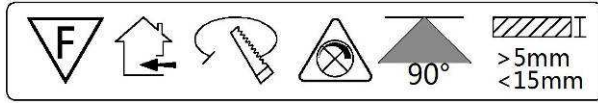

十.安装说明(Installation instruction)

十一.包装方式(Package)

中性包装及卡通外箱包装) (Neutral packing and cartoon carton packaging)

十二.保养方法(Maintenance)

1. 为了保持灯具的明亮照明效果, 请定期(半年一次)进行清洁。灯具不洁处擦拭时, 请用柔软布料粘肥皂水拧干后擦拭, 再用干布擦净。(In order to ensure optimum performance ,please clean the product regularly (recommended twice a year). When cleaning the product ,please use soft cotton cloth only.)
2. 请不要使用香蕉水等到挥发性物质擦拭灯具表面, 请不要对灯具喷洒任何化学药剂, 否则灯具可能会变色或损坏。(Do not use chemical solvents to clean the luminaire, it might damage the surface.)

十三.注意事项(Attention)