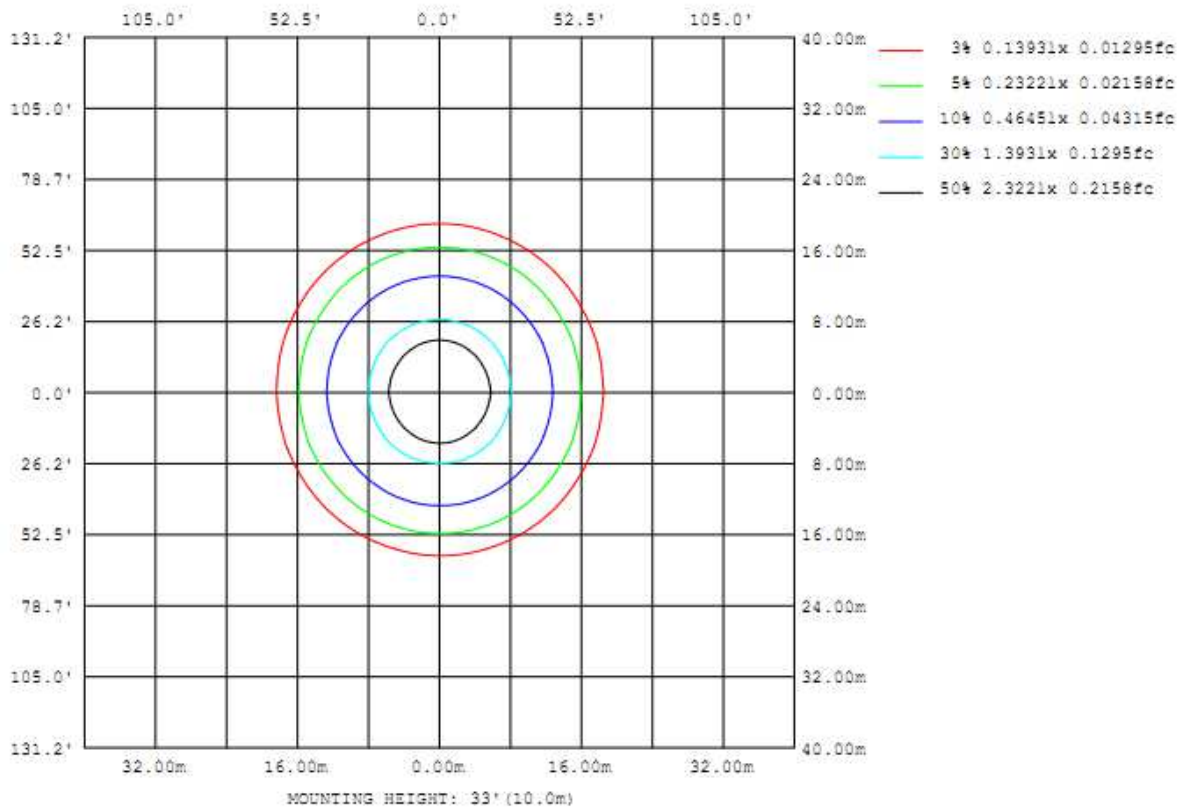

四. 实物图 (Physical map)**五. 外形尺寸图 (Dimensional drawing)**

Hole size
(开孔尺寸)
Ø130mm

六. 配光曲线(Light distribution curve)

七. 发光角度及照度(Beam angle and illuminance)

八. 平面照度曲线和平面等照度曲线(High color rendering index, showed the most intuitive, clear, and color temperature)

九.产品参数(Product parameter)

LED Light Number: LED 灯具编号:	AG-D-224-07-S-15
Input Voltage: 输入电压:	220-240V AC 220-240V 伏特 交流
Polarity: 极性	Bipolar Protection 双极性保护:
Efficiency: 效率:	> 85%
Power Factor: 功率因素:	0.95
Input Power: 输入功率:	14-15W
Output Power: 输出功率:	13.5W
Luminous Flux Output: 输出光通量:	1050 -1200lm
Rendering Index: 显色指数:	≥ 85
Total Size: 总尺寸:	Ø 147*52mm
Size of holes : 开孔尺寸 :	Ø 130mm
Beam Angle: 发光角度:	95 Degrees 95 度
Light Source: 灯具使用光源:	SAMSUNG
Operating Temperature: 工作温度:	-20~+45Degrees Celsius -20~+45 摄氏度
Storage Temperature: 贮藏温度:	-30~+65Degrees Celsius -30~+65 摄氏度
Correlate Color Temperature: 相关色温:	2700K~6500K
Aluminum Housing Color : 灯体颜色:	Black / White 黑漆 / 白漆
LED'S Operating Life: 光源工作寿命:	50,000 Hours 50,000 小时
重量: Weight:	620±5g 620±5 克