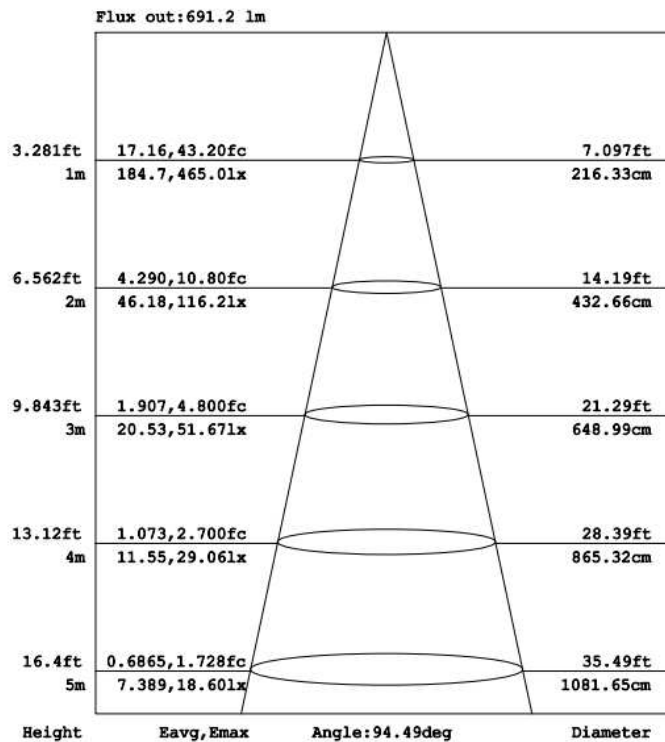

四. 实物图 (Physical map)**五. 外形尺寸图 (Dimensional drawing)**

Hole size
(开孔尺寸)
Ø130mm

六. 配光曲线(Light distribution curve)

七. 发光角度及照度(Beam angle and illuminance)

八. 平面照度曲线和平面等照度曲线(High color rendering index, showed the most intuitive, clear, and color temperature)

九.产品参数(Product parameter)

LED Light Number: LED 灯具编号:	AG-D-224-07-S-15
Input Voltage: 输入电压:	220-240V AC 220-240V 伏特 交流
Polarity: 极性	Bipolar Protection 双极性保护:
Efficiency: 效率:	> 85%
Power Factor: 功率因素:	0.95
Input Power: 输入功率:	14-15W
Output Power: 输出功率:	13.5W
Luminous Flux Output: 输出光通量:	1050 -1200lm
Rendering Index: 显色指数:	≥ 85
Total Size: 总尺寸:	Ø 147*52mm
Size of holes : 开孔尺寸 :	Ø 130mm
Beam Angle: 发光角度:	95 Degrees 95 度
Light Source: 灯具使用光源:	SAMSUNG
Operating Temperature: 工作温度:	-20~+45Degrees Celsius -20~+45 摄氏度
Storage Temperature: 贮藏温度:	-30~+65Degrees Celsius -30~+65 摄氏度
Correlate Color Temperature: 相关色温:	2700K~6500K
Aluminum Housing Color : 灯体颜色:	Black / White 黑漆 / 白漆
LED'S Operating Life: 光源工作寿命:	50,000 Hours 50,000 小时
重量: Weight:	620±5g 620±5 克