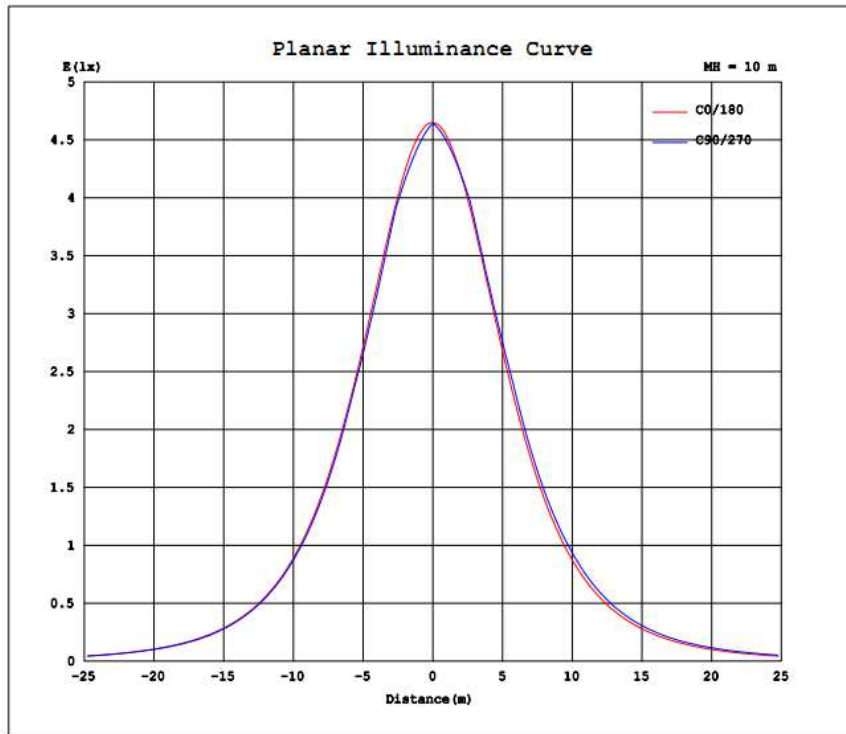

四. 实物图 (Physical map)**五. 外形尺寸图 (Dimensional drawing)**

Hole size
(开孔尺寸)
Ø130mm

六. 配光曲线(Light distribution curve)

七. 发光角度及照度(Beam angle and illuminance)

八. 平面照度曲线和平面等照度曲线(High color rendering index, showed the most intuitive, clear, and color temperature)

九.产品参数(Product parameter)

LED Light Number: LED 灯具编号:	AG-D-224-07-S-15
Input Voltage: 输入电压:	220-240V AC 220-240V 伏特 交流
Polarity: 极性	Bipolar Protection 双极性保护:
Efficiency: 效率:	> 85%
Power Factor: 功率因素:	0.95
Input Power: 输入功率:	14-15W
Output Power: 输出功率:	13.5W
Luminous Flux Output: 输出光通量:	1050 -1200lm
Rendering Index: 显色指数:	≥ 85
Total Size: 总尺寸:	Ø 147*52mm
Size of holes : 开孔尺寸 :	Ø 130mm
Beam Angle: 发光角度:	95 Degrees 95 度
Light Source: 灯具使用光源:	SAMSUNG
Operating Temperature: 工作温度:	-20~+45Degrees Celsius -20~+45 摄氏度
Storage Temperature: 贮藏温度:	-30~+65Degrees Celsius -30~+65 摄氏度
Correlate Color Temperature: 相关色温:	2700K~6500K
Aluminum Housing Color : 灯体颜色:	Black / White 黑漆 / 白漆
LED'S Operating Life: 光源工作寿命:	50,000 Hours 50,000 小时
重量: Weight:	620±5g 620±5 克