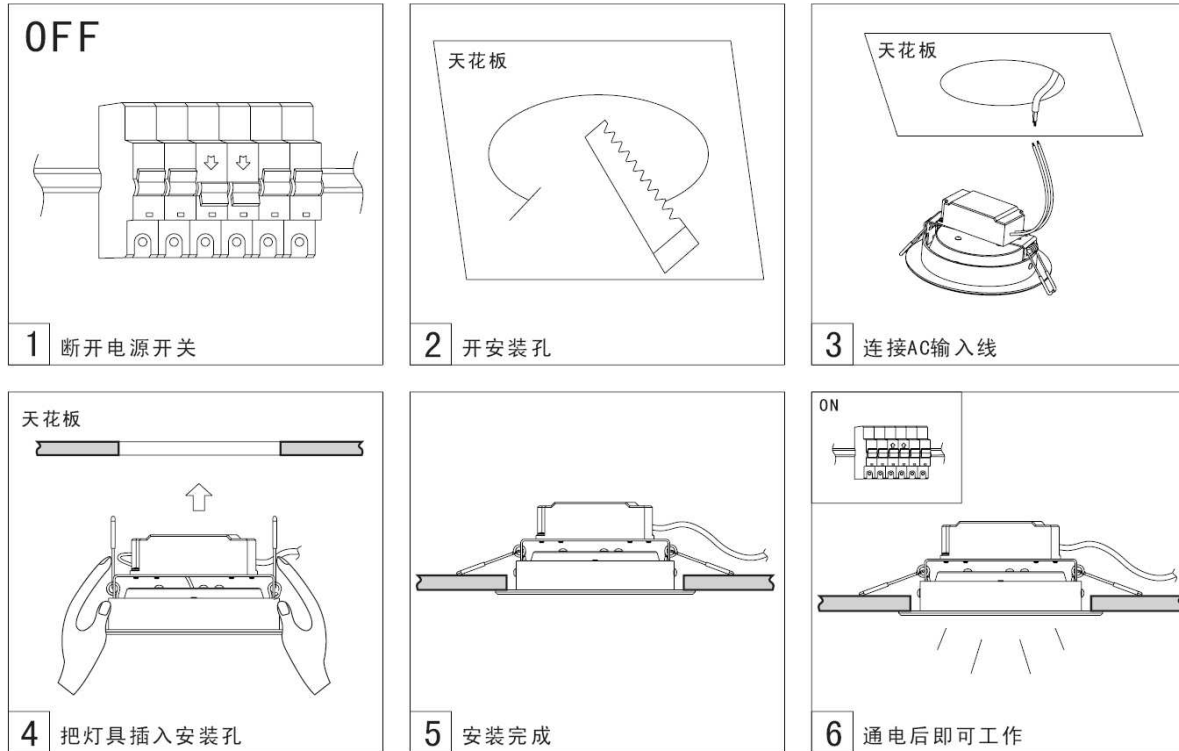

十.安装说明(Installation instruction)

十一.包装方式(Package)

中性包装及卡通外箱包装) (Neutral packing and cartoon carton packaging)

十二.保养方法(Maintenance)

1. 为了保持灯具的明亮照明效果, 请定期(半年一次)进行清洁。灯具不洁处擦拭时, 请用柔软布料粘肥皂水拧干后擦拭, 再用干布擦净。(In order to ensure optimum performance ,please clean the product regularly (recommended twice a year). When cleaning the product ,please use soft cotton cloth only.)
2. 请不要使用香蕉水等到挥发性物质擦拭灯具表面, 请不要对灯具喷洒任何化学药剂, 否则灯具可能会变色或损坏。(Do not use chemical solvents to clean the luminaire, it might damage the surface.)

十三.注意事项(Attention)