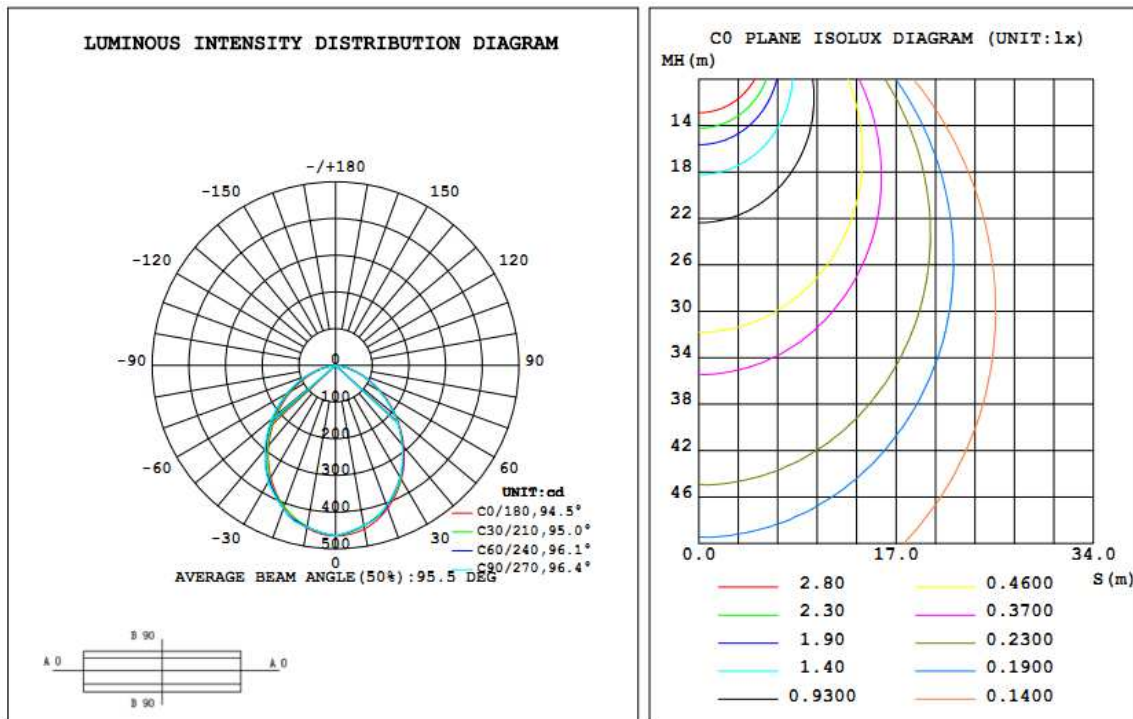

四. 实物图 (Physical map)**五. 外形尺寸图 (Dimensional drawing)**

Hole size
(开孔尺寸)
Ø130mm

六. 配光曲线(Light distribution curve)

七. 发光角度及照度(Beam angle and illuminance)

八. 平面照度曲线和平面等照度曲线(High color rendering index, showed the most intuitive, clear, and color temperature)

九.产品参数(Product parameter)

LED Light Number: LED 灯具编号:	AG-D-224-07-S-15
Input Voltage: 输入电压:	220-240V AC 220-240V 伏特 交流
Polarity: 极性	Bipolar Protection 双极性保护:
Efficiency: 效率:	> 85%
Power Factor: 功率因素:	0.95
Input Power: 输入功率:	14-15W
Output Power: 输出功率:	13.5W
Luminous Flux Output: 输出光通量:	1050 -1200lm
Rendering Index: 显色指数:	≥ 85
Total Size: 总尺寸:	Ø 147*52mm
Size of holes : 开孔尺寸 :	Ø 130mm
Beam Angle: 发光角度:	95 Degrees 95 度
Light Source: 灯具使用光源:	SAMSUNG
Operating Temperature: 工作温度:	-20~+45Degrees Celsius -20~+45 摄氏度
Storage Temperature: 贮藏温度:	-30~+65Degrees Celsius -30~+65 摄氏度
Correlate Color Temperature: 相关色温:	2700K~6500K
Aluminum Housing Color : 灯体颜色:	Black / White 黑漆 / 白漆
LED'S Operating Life: 光源工作寿命:	50,000 Hours 50,000 小时
重量: Weight:	620±5g 620±5 克