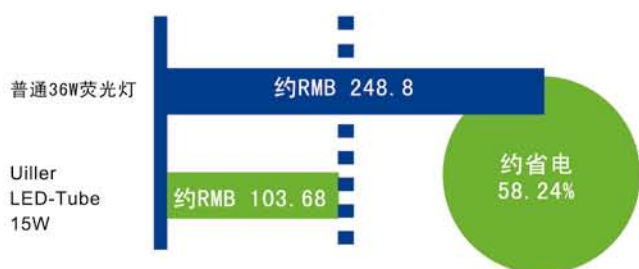

LED Tube 直管型日光灯

产品特点

1. 宽电压输入AC85~265V;
2. 符合ROHS指令, 制程中不含铅, 不含汞;
3. 超过40000小时寿命;
4. 外置式电源, 延长寿命;
5. 无紫外线, 不闪烁不伤眼;
6. 功率因数>0.95;
7. 光效>90LM/W;
8. 转换效率>85%;
9. ISO9001/ISO14001/CE/FCC认证

省电功率

40000小时超长寿命

计算方法 15W*1日*24小时*360天*0.8元/1000/KWH
36W*1日*24小时*360天*0.8元/1000/KWH

产品型号参数

产品类型	型号	电参数			光参数		外廓尺寸
		电压	功耗	功率因素	色温	光通量	
直管型灯管	RLTH3-15W-6L	AC85-265V	15W	>0.95	5000-7000K	1350	Φ26*1200mm
	RLTH3-11W-6Z		11W			1000	Φ26*900mm
	RLTH3-07W-6S		7W			700	Φ26*600mm
球泡灯	RLBH6-07W-6Q	AC85-265V	7W	>0.7	2000~7000K	485	Φ44*105mm
灯杯	RLCP4-05W-353	12V	5W	>0.7	3000K	310	Φ50mm