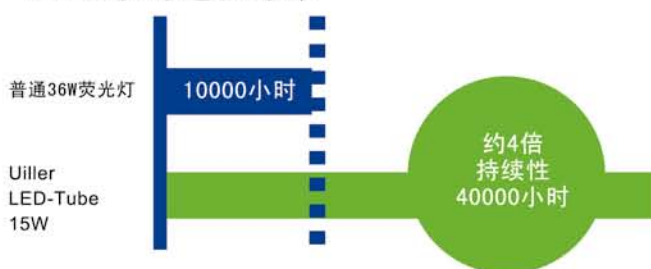

LED Tube 直管型日光灯

产品特点

1. 宽电压输入AC85~265V;
2. 符合ROHS指令, 制程中不含铅, 不含汞;
3. 超过40000小时寿命;
4. 外置式电源, 延长寿命;
5. 无紫外线, 不闪烁不伤眼;
6. 功率因数>0.95;
7. 光效>90LM/W;
8. 转换效率>85%;
9. ISO9001/ISO14001/CE/FCC认证

省电功率

40000小时超长寿命

计算方法 15W*1日*24小时*360天*0.8元/1000/KWH
36W*1日*24小时*360天*0.8元/1000/KWH

产品型号参数

产品类型	型号	电参数			光参数		外廓尺寸
		电压	功耗	功率因素	色温	光通量	
直管型灯管	RLTH3-15W-6L	AC85-265V	15W	>0.95	5000-7000K	1350	Φ26*1200mm
	RLTH3-11W-6Z		11W			1000	Φ26*900mm
	RLTH3-07W-6S		7W			700	Φ26*600mm
球泡灯	RLBH6-07W-6Q	AC85-265V	7W	>0.7	2000~7000K	485	Φ44*105mm
灯杯	RLCP4-05W-353	12V	5W	>0.7	3000K	310	Φ50mm