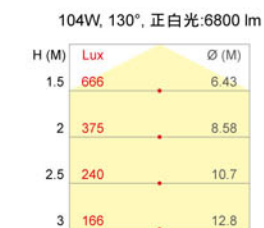

照明燈
F01

工作電壓 100 - 240V AC
 重量 9-11 kg
 環境溫度 -20°C to +50°C
 使用壽命 50,000+ 小時
 保固期限 2 年

配光曲線圖

晶片光通量

所有晶片光通量數值皆以晶片製造商公佈為準

型號	F01-E80	
消耗功率	82 Watts	
光束角度	130°	
正白光	CRI 70	3800 lm
暖白光	CRI 70	2600 lm

型號	F01-E120	
消耗功率	124 Watts	
光束角度	130°	
正白光	CRI 70	5700 lm
暖白光	CRI 70	3900 lm

型號	F01-E160	
消耗功率	166 Watts	
光束角度	130°	
正白光	CRI 70	7600 lm
暖白光	CRI 70	5200 lm

型號	F01-L60	
消耗功率	52 Watts	
光束角度	130°	
正白光	CRI 70	3400 lm
暖白光	CRI 70	2400 lm

型號	F01-L90	
消耗功率	78 Watts	
光束角度	130°	
正白光	CRI 70	5100 lm
暖白光	CRI 70	3600 lm

型號	F01-L120	
消耗功率	104 Watts	
光束角度	130°	
正白光	CRI 70	6800 lm
暖白光	CRI 70	4800 lm

型號	F01-L150	
消耗功率	130 Watts	
光束角度	130°	
正白光	CRI 70	8500 lm
暖白光	CRI 70	6000 lm