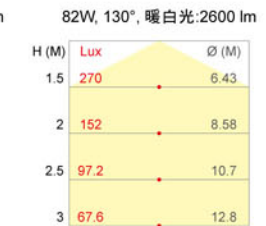

照明燈
F01

工作電壓 100 - 240V AC
 重量 9-11 kg
 環境溫度 -20°C to +50°C
 使用壽命 50,000+ 小時
 保固期限 2 年

配光曲線圖

晶片光通量

所有晶片光通量數值皆以晶片製造商公佈為準

型號	F01-E80	
消耗功率	82 Watts	
光束角度	130°	
正白光	CRI 70	3800 lm
暖白光	CRI 70	2600 lm

型號	F01-E120	
消耗功率	124 Watts	
光束角度	130°	
正白光	CRI 70	5700 lm
暖白光	CRI 70	3900 lm

型號	F01-E160	
消耗功率	166 Watts	
光束角度	130°	
正白光	CRI 70	7600 lm
暖白光	CRI 70	5200 lm

型號	F01-L60	
消耗功率	52 Watts	
光束角度	130°	
正白光	CRI 70	3400 lm
暖白光	CRI 70	2400 lm

型號	F01-L90	
消耗功率	78 Watts	
光束角度	130°	
正白光	CRI 70	5100 lm
暖白光	CRI 70	3600 lm

型號	F01-L120	
消耗功率	104 Watts	
光束角度	130°	
正白光	CRI 70	6800 lm
暖白光	CRI 70	4800 lm

型號	F01-L150	
消耗功率	130 Watts	
光束角度	130°	
正白光	CRI 70	8500 lm
暖白光	CRI 70	6000 lm