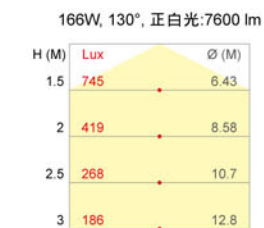

照明燈
F01

工作電壓 100 - 240V AC
 重量 9-11 kg
 環境溫度 -20°C to +50°C
 使用壽命 50,000+ 小時
 保固期限 2 年

配光曲線圖

晶片光通量

所有晶片光通量數值皆以晶片製造商公佈為準

型號	F01-E80	
消耗功率	82 Watts	
光束角度	130°	
正白光	CRI 70	3800 lm
暖白光	CRI 70	2600 lm

型號	F01-E120	
消耗功率	124 Watts	
光束角度	130°	
正白光	CRI 70	5700 lm
暖白光	CRI 70	3900 lm

型號	F01-E160	
消耗功率	166 Watts	
光束角度	130°	
正白光	CRI 70	7600 lm
暖白光	CRI 70	5200 lm

型號	F01-L60	
消耗功率	52 Watts	
光束角度	130°	
正白光	CRI 70	3400 lm
暖白光	CRI 70	2400 lm

型號	F01-L90	
消耗功率	78 Watts	
光束角度	130°	
正白光	CRI 70	5100 lm
暖白光	CRI 70	3600 lm

型號	F01-L120	
消耗功率	104 Watts	
光束角度	130°	
正白光	CRI 70	6800 lm
暖白光	CRI 70	4800 lm

型號	F01-L150	
消耗功率	130 Watts	
光束角度	130°	
正白光	CRI 70	8500 lm
暖白光	CRI 70	6000 lm