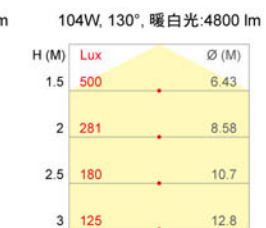

照明燈
F01

工作電壓 100 - 240V AC
 重量 9-11 kg
 環境溫度 -20°C to +50°C
 使用壽命 50,000+ 小時
 保固期限 2 年

配光曲線圖

晶片光通量

所有晶片光通量數值皆以晶片製造商公佈為準

型號	F01-E80	
消耗功率	82 Watts	
光束角度	130°	
正白光	CRI 70	3800 lm
暖白光	CRI 70	2600 lm

型號	F01-E120	
消耗功率	124 Watts	
光束角度	130°	
正白光	CRI 70	5700 lm
暖白光	CRI 70	3900 lm

型號	F01-E160	
消耗功率	166 Watts	
光束角度	130°	
正白光	CRI 70	7600 lm
暖白光	CRI 70	5200 lm

型號	F01-L60	
消耗功率	52 Watts	
光束角度	130°	
正白光	CRI 70	3400 lm
暖白光	CRI 70	2400 lm

型號	F01-L90	
消耗功率	78 Watts	
光束角度	130°	
正白光	CRI 70	5100 lm
暖白光	CRI 70	3600 lm

型號	F01-L120	
消耗功率	104 Watts	
光束角度	130°	
正白光	CRI 70	6800 lm
暖白光	CRI 70	4800 lm

型號	F01-L150	
消耗功率	130 Watts	
光束角度	130°	
正白光	CRI 70	8500 lm
暖白光	CRI 70	6000 lm