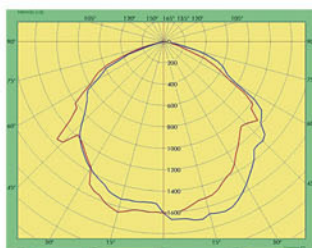

照明燈
F01

工作電壓 100 - 240V AC
 重量 9-11 kg
 環境溫度 -20°C to +50°C
 使用壽命 50,000+ 小時
 保固期限 2 年

配光曲線圖

晶片光通量

所有晶片光通量數值皆以晶片製造商公佈為準

型號	F01-E80	
消耗功率	82 Watts	
光束角度	130°	
正白光	CRI 70	3800 lm
暖白光	CRI 70	2600 lm

型號	F01-E120	
消耗功率	124 Watts	
光束角度	130°	
正白光	CRI 70	5700 lm
暖白光	CRI 70	3900 lm

型號	F01-E160	
消耗功率	166 Watts	
光束角度	130°	
正白光	CRI 70	7600 lm
暖白光	CRI 70	5200 lm

型號	F01-L60	
消耗功率	52 Watts	
光束角度	130°	
正白光	CRI 70	3400 lm
暖白光	CRI 70	2400 lm

型號	F01-L90	
消耗功率	78 Watts	
光束角度	130°	
正白光	CRI 70	5100 lm
暖白光	CRI 70	3600 lm

型號	F01-L120	
消耗功率	104 Watts	
光束角度	130°	
正白光	CRI 70	6800 lm
暖白光	CRI 70	4800 lm

型號	F01-L150	
消耗功率	130 Watts	
光束角度	130°	
正白光	CRI 70	8500 lm
暖白光	CRI 70	6000 lm