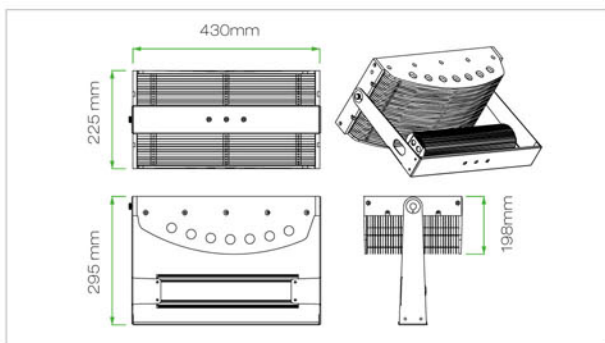

照明燈
F01

工作電壓 100 - 240V AC
 重量 9-11 kg
 環境溫度 -20°C to +50°C
 使用壽命 50,000+ 小時
 保固期限 2 年

配光曲線圖

晶片光通量

所有晶片光通量數值皆以晶片製造商公佈為準

型號	F01-E80	
消耗功率	82 Watts	
光束角度	130°	
正白光	CRI 70	3800 lm
暖白光	CRI 70	2600 lm

型號	F01-E120	
消耗功率	124 Watts	
光束角度	130°	
正白光	CRI 70	5700 lm
暖白光	CRI 70	3900 lm

型號	F01-E160	
消耗功率	166 Watts	
光束角度	130°	
正白光	CRI 70	7600 lm
暖白光	CRI 70	5200 lm

型號	F01-L60	
消耗功率	52 Watts	
光束角度	130°	
正白光	CRI 70	3400 lm
暖白光	CRI 70	2400 lm

型號	F01-L90	
消耗功率	78 Watts	
光束角度	130°	
正白光	CRI 70	5100 lm
暖白光	CRI 70	3600 lm

型號	F01-L120	
消耗功率	104 Watts	
光束角度	130°	
正白光	CRI 70	6800 lm
暖白光	CRI 70	4800 lm

型號	F01-L150	
消耗功率	130 Watts	
光束角度	130°	
正白光	CRI 70	8500 lm
暖白光	CRI 70	6000 lm