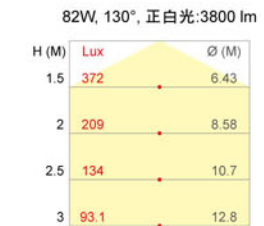

照明燈
F01

工作電壓 100 - 240V AC
 重量 9-11 kg
 環境溫度 -20°C to +50°C
 使用壽命 50,000+ 小時
 保固期限 2 年

配光曲線圖

晶片光通量

所有晶片光通量數值皆以晶片製造商公佈為準

型號	F01-E80	
消耗功率	82 Watts	
光束角度	130°	
正白光	CRI 70	3800 lm
暖白光	CRI 70	2600 lm

型號	F01-E120	
消耗功率	124 Watts	
光束角度	130°	
正白光	CRI 70	5700 lm
暖白光	CRI 70	3900 lm

型號	F01-E160	
消耗功率	166 Watts	
光束角度	130°	
正白光	CRI 70	7600 lm
暖白光	CRI 70	5200 lm

型號	F01-L60	
消耗功率	52 Watts	
光束角度	130°	
正白光	CRI 70	3400 lm
暖白光	CRI 70	2400 lm

型號	F01-L90	
消耗功率	78 Watts	
光束角度	130°	
正白光	CRI 70	5100 lm
暖白光	CRI 70	3600 lm

型號	F01-L120	
消耗功率	104 Watts	
光束角度	130°	
正白光	CRI 70	6800 lm
暖白光	CRI 70	4800 lm

型號	F01-L150	
消耗功率	130 Watts	
光束角度	130°	
正白光	CRI 70	8500 lm
暖白光	CRI 70	6000 lm